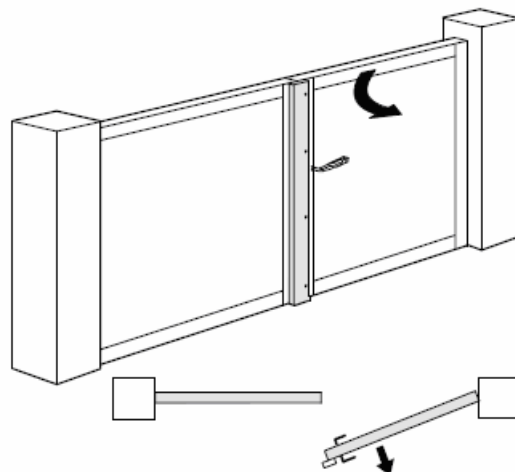

DROIT TIRANT