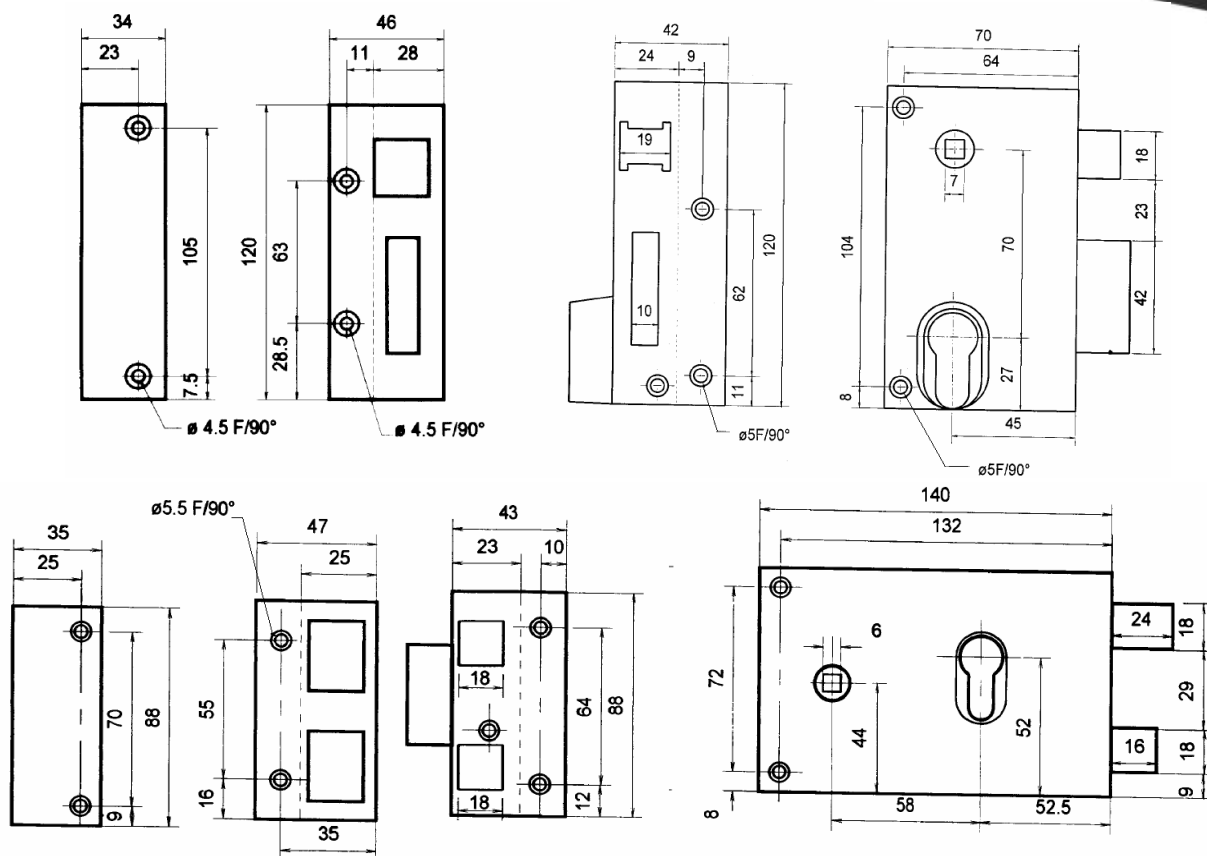

### CARACTERISTIQUES :

- Serrure à fouillot
- Coffre acier cambré peint
- Pêne ½ tour à équerre

Option disponible	Référence
Coffre vertical droit poussant	M/PCSADV
Coffre vertical gauche poussant	M/PCSAGV
Coffre horizontal droit poussant	M/PCSADH
Coffre horizontal gauche poussant	M/PCSAGH
Gâche pour serrure verticale	M/PCGV
Gâche pour serrure horizontale	M/PCGH