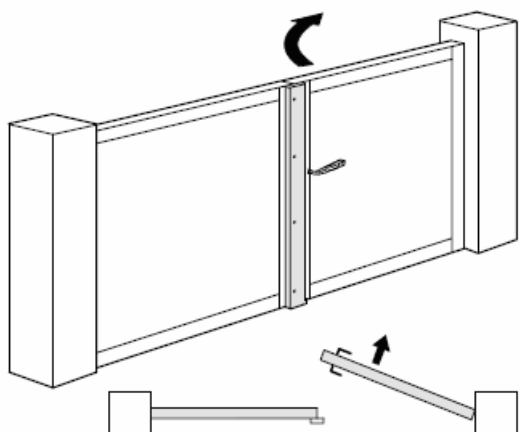

Serrures

Serrures en applique

DROIT POUSSANT