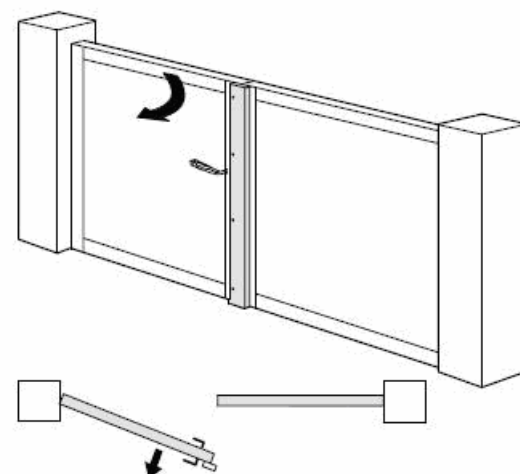

### CARACTERISTIQUES :

- Serrure à fouillot
- Coffre acier cambré peint
- Pêne ½ tour à équerre

Option disponible	Référence
Coffre vertical droit poussant	M/PCSADV
Coffre vertical gauche poussant	M/PCSAGV
Coffre horizontal droit poussant	M/PCSADH
Coffre horizontal gauche poussant	M/PCSAGH
Gâche pour serrure verticale	M/PCGV
Gâche pour serrure horizontale	M/PCGH

## Serrures en applique

DROIT POUSSANT

DROIT TIRANT

GAUCHE POUSSANT

GAUCHE TIRANT