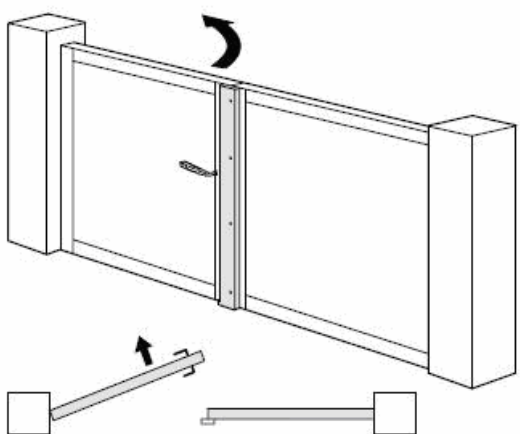

### CARACTERISTIQUES :

- Serrure à fouillot
- Coffre acier cambré peint
- Pêne ½ tour à équerre

Option disponible	Référence
Coffre vertical droit poussant	M/PCSADV
Coffre vertical gauche poussant	M/PCSAGV
Coffre horizontal droit poussant	M/PCSADH
Coffre horizontal gauche poussant	M/PCSAGH
Gâche pour serrure verticale	M/PCGV
Gâche pour serrure horizontale	M/PCGH

# Serrures

## Serrures en applique

DROIT POUSSANT

DROIT TIRANT

GAUCHE POUSSANT

GAUCHE TIRANT