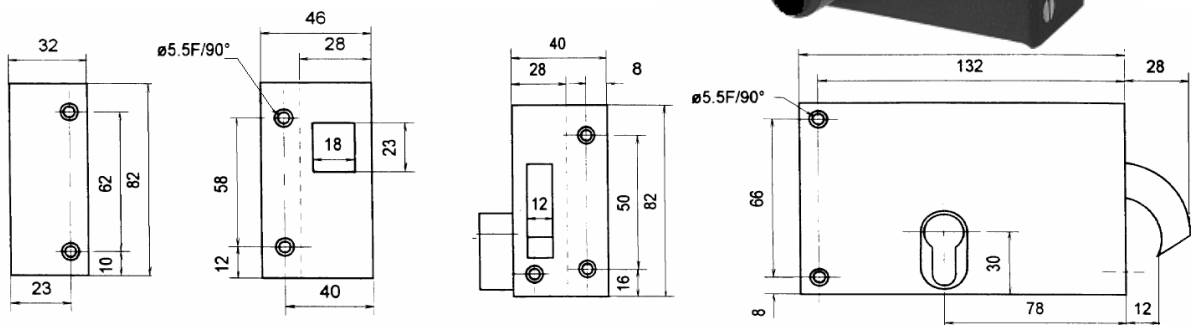

Serrures

Serrures à crochet pour profil coulissant

Coffre à crochet

CARACTERISTIQUES :

- Coffre acier cambré peint
- Pièces internes bichromatées

Coffre de sûreté à crochet

CARACTERISTIQUES :

- Coffre acier cambré peint
- Coffre et pièces internes traités anti-corrosion
- Têtière inox
- Téton anti dégivrage
- Crochet désolidarisé du fouillot
- Condamnation du crochet par le barillet
- Panneton spécial rayon 11.4
- Rappel du crochet à équerre

Option disponible	Référence
Coffre à crochet avec gâche	M/PCSC01
Coffre de sûreté à crochet droit	M/PCSC02D
Coffre de sûreté à crochet gauche	M/PCSC02G