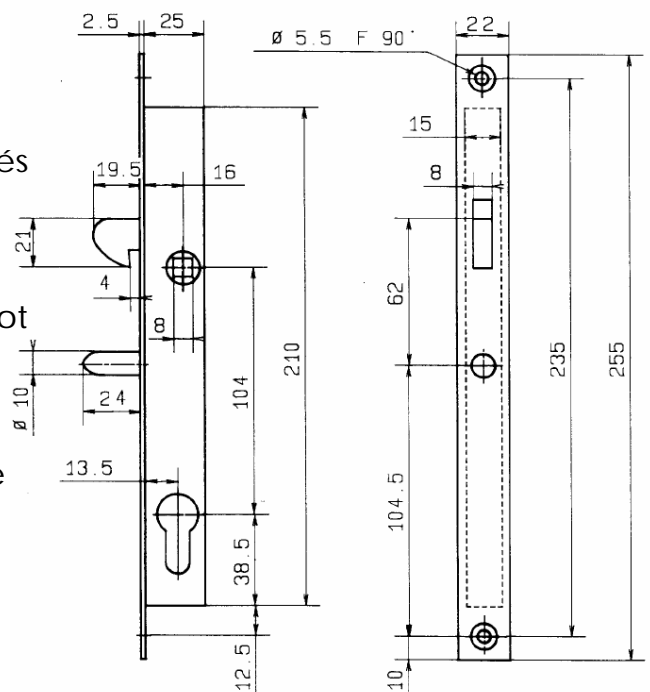

Serrures

Serrures à crochet pour profil coulissant

Coffre à crochet

CARACTERISTIQUES :

- Coffre acier cambré peint
- Pièces internes bichromatées

Coffre de sûreté à crochet

CARACTERISTIQUES :

- Coffre acier cambré peint
- Coffre et pièces internes traités anti-corrosion
- Têtière inox
- Téton anti dégivrage
- Crochet désolidarisé du fouillot
- Condamnation du crochet par le barillet
- Panneton spécial rayon 11.4
- Rappel du crochet à équerre

Option disponible	Référence
Coffre à crochet avec gâche	M/PCSC01
Coffre de sûreté à crochet droit	M/PCSC02D
Coffre de sûreté à crochet gauche	M/PCSC02G