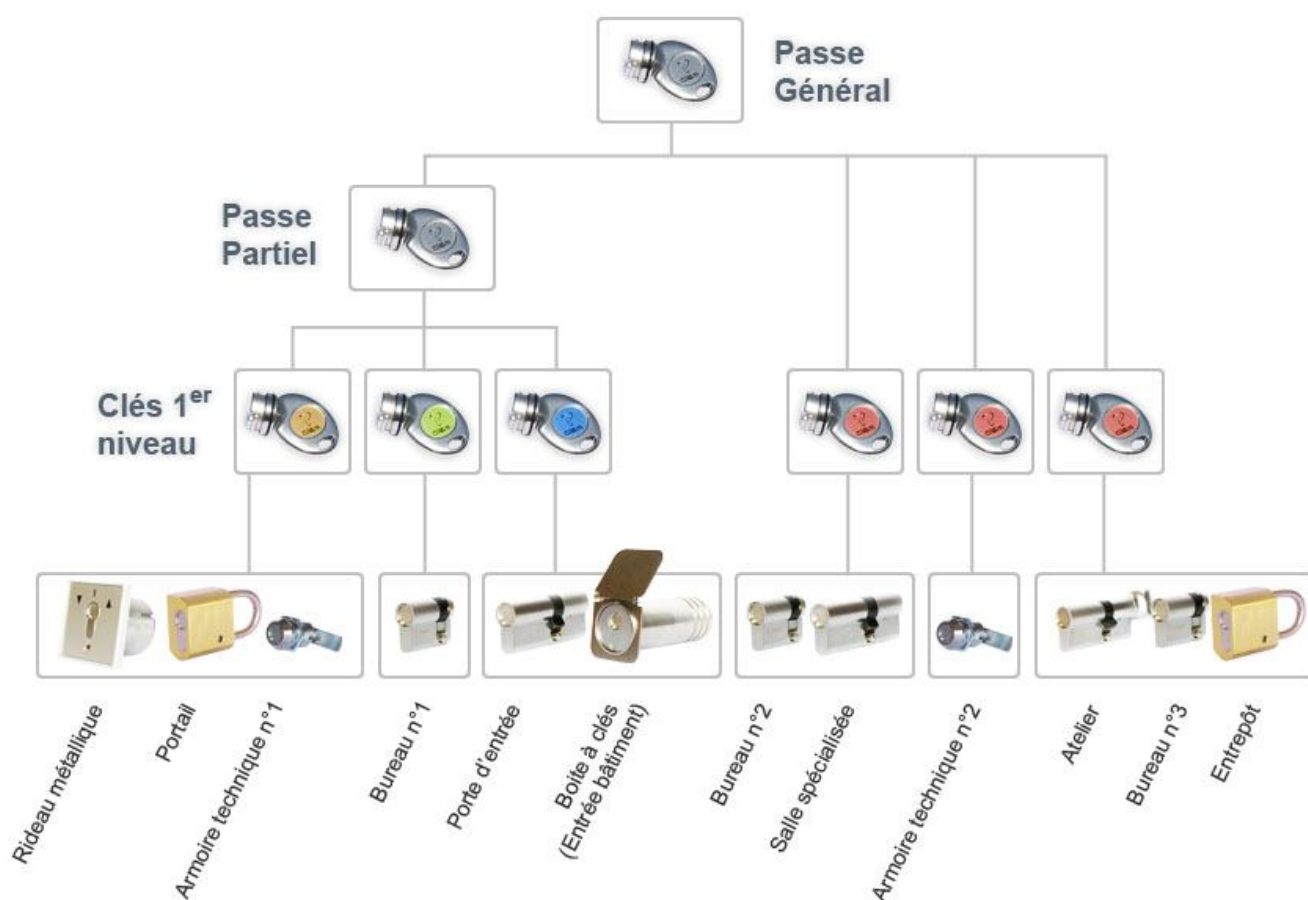

Organigramme MULTIPRODUITS

UNE ORGANISATION ADAPTEE A CHAQUE BESOIN

L'organigramme multiproduits,

Une solution simple, évolutive et sûre !

L'organigramme fonctionnel CISM est un principe simple qui permet à chaque utilisateur d'accéder à l'ensemble des locaux ou équipements pour lesquels il bénéficie des droits d'accès.

Personnalisé et évolutif, l'organigramme multiproduits CISM permet d'ouvrir plusieurs types de produits avec une **seule et même clé**.

Avantages

- Intégration de différents produits de la gamme CISM (cylindres européens, batteuses, cadenas, contacteurs électriques, boîtes à clés,...)
- Organigramme exclusif et personnalisé par client.
- Carte de propriété unique pour chaque organigramme garantissant la maîtrise des reproductions
- Organigramme évolutif dans le temps