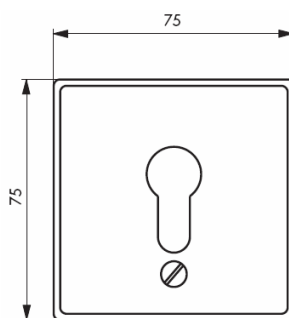

Contacteurs

Contacteur à clés

CARACTERISTIQUES :

- Laqué gris
- Système anti-effraction

Option disponible	Référence
Contacteur en applique	T/PCCCA
Contacteur à encastrer	T/PCCCE