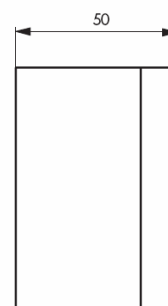

Contacteurs

Contacteur à clés

CARACTERISTIQUES :

- Laqué gris
- Système anti-effraction

Option disponible	Référence
Contacteur en applique	T/PCCCA
Contacteur à encastrer	T/PCCCE