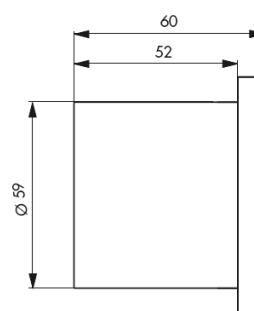

Contacteurs

Contacteur à clés

CARACTERISTIQUES :

- Laqué gris
- Système anti-effraction

Option disponible	Référence
Contacteur en applique	T/PCCCA
Contacteur à encastrer	T/PCCCE