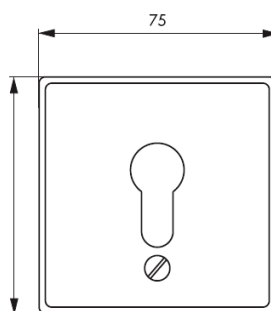

Contacteurs

Contacteur à clés

CARACTERISTIQUES :

- Laqué gris
- Système anti-effraction

Option disponible	Référence
Contacteur en applique	T/PCCCA
Contacteur à encastrer	T/PCCCE